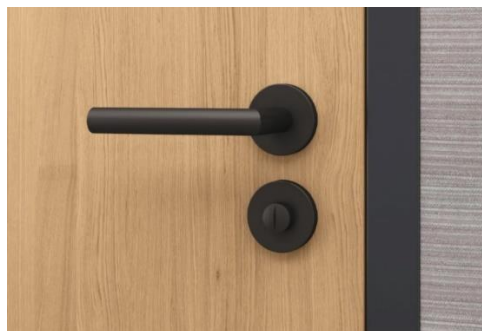

Фурнитура

Замки промышленные врезные из нержавеющей стали HAFELE (Германия), DoorLock, FUARO (Китай) и др.

Гарнитуры нажимных ручек из нержавеющей стали с накладками под цилиндр либо с поворотниками WC марок HAFELE (Германия), DoorLock, FUARO (Китай) и др.

Бесконтактный скрытый магнитный захват с магнитной ответной планкой для удерживания полотна двери в притворе короба AGB Touch CSA, TOUCH & CLOSE.

Напольные стопоры-ограничители хода полотна.

Доводчики GEZE TS3000 V GEZE \TS5000 (со скользящим каналом)

Скрытый доводчик GEZE BOXER с фиксатором открытого положения полотна.

Ручка-штанга из нержавеющей стали. Поручень длиной до 3000мм, на кронштейнах. Цвет: шлифованная нержавейка натурального цвета, покраска по карте RAL. С возможностью комплектации вставками из ценных пород дерева.

Цилиндровые механизмы для замка "ключ-ключ" или "ключ-вертушок"

Петли скрытой установки KUBICA KRONA KOBLENZ K2760 и K2780. Цвета: хром, матовый никель, черные, белые, бронза

Замок электронный для отелей ADEL5500